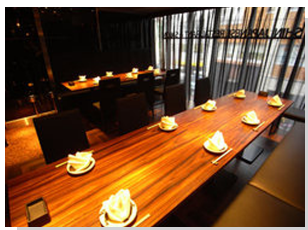

店舗案内

恵比寿

SHIN

季旬 創菜 食彩

季旬 創菜 食彩 SHIN 恵比寿店

恵比寿で個室2名から最大22名個室をご用意！恵比寿で飲み会・合コン、結婚式2次会・忘年会下見に！恵比寿で同僚と飲み会、女子会に個室で少人数個室あり 金曜は恵比寿店深夜営業中。

- 東京都渋谷区恵比寿西1-10-3 トラストリンク恵比寿ビル1・2F
- TEL 03-3476-6767
- 座席数:75