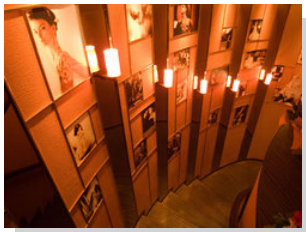

### The Creative Dining 囿 恵比寿店

恵比寿にオシャレでゆったり寛げる大人の隠れ家「囿」がOPEN!!  
2名様個室はもちろん。4,6,8,12,24…最大50名様まで対応できる個室や  
ウエディング二次会にもびったり!のスペースもございます。

- 東京都渋谷区恵比寿西1-13-3 ROOB6 B1
- TEL 03-3464-5151
- 座席数:160